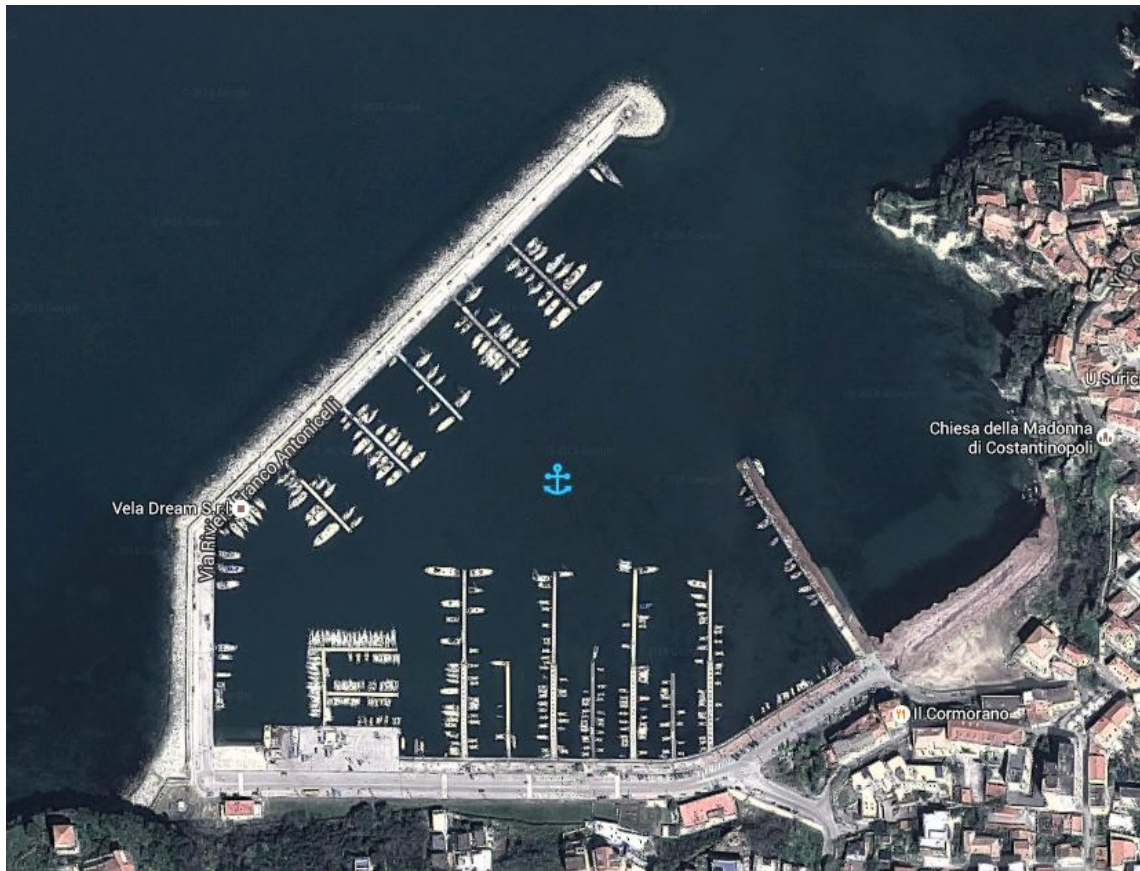

- per accedere al Porto dovrete superare le barriere (sbarre di accesso); il superamento delle stesse avverrà automaticamente.

Contatti

per ricevere assistenza potete contattare i seguenti recapiti:

3382210050 (Francesco Vessicchio)

0974 828325 (Monica D’Auria – Segretaria LNI Agropoli)